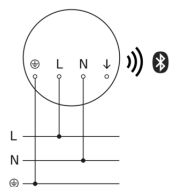

# Spot ONE SC

met bewegingsmelder & Bluetooth

EAN 4007841 058630

art.nr. 058630

## aansluitschema Bluetooth